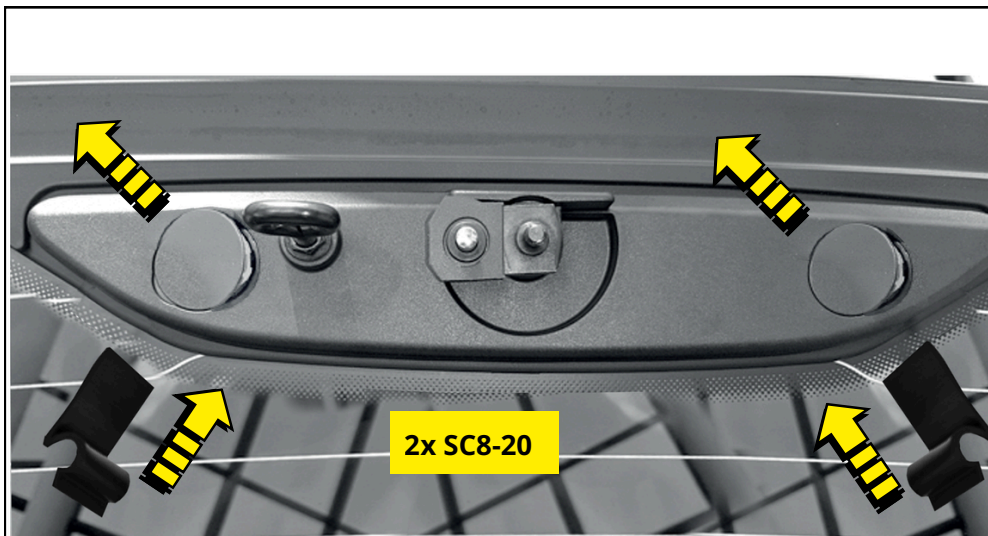

MONTAGEANLEITUNG

sun-10333abc- BMW 3er Touring G21 2019- SunClip Auto Sonnenschutz