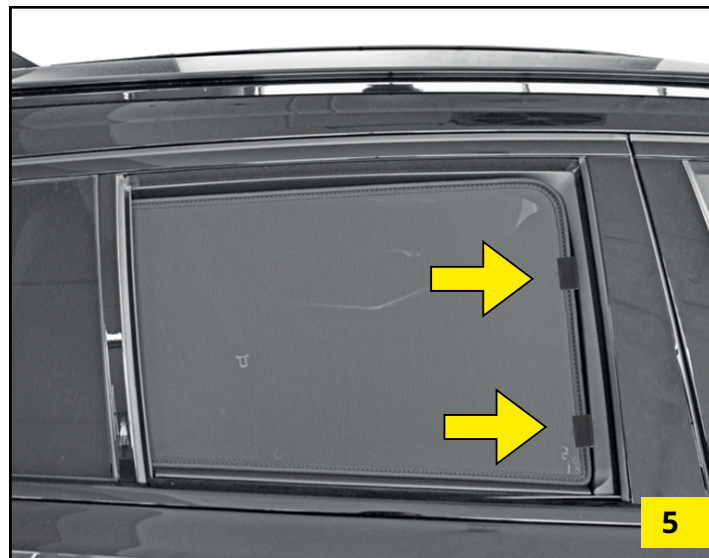

# MONTAGEANLEITUNG

sun-10333abc- BMW 3er Touring G21 2019- SunClip Auto Sonnenschutz