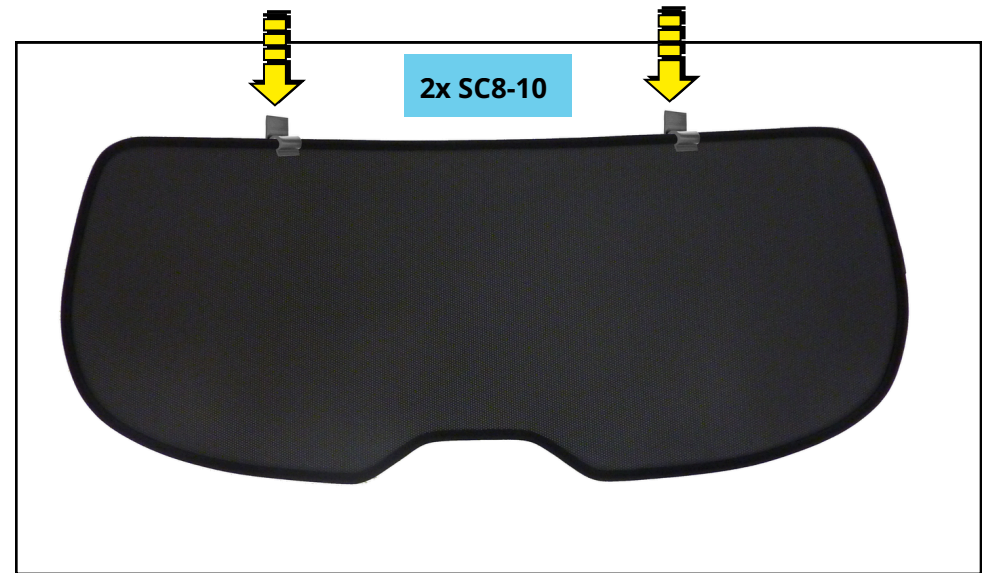

MONTAGEANLEITUNG

sun-10333abc- BMW 3er Touring G21 2019- SunClip Auto Sonnenschutz