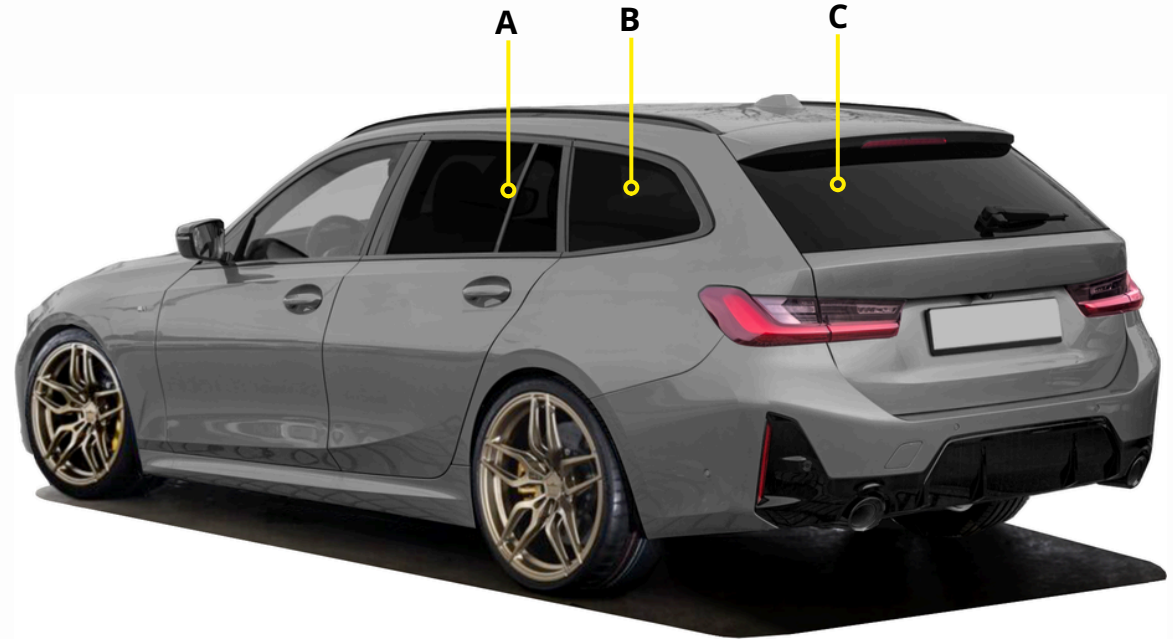

DE: Montageanleitung

MT: Istruzzjonijiet għall-assemblaġġ

EN: Installation instructions

NL: Montagehandleiding

DK: Installationsvejledning til

PL: Instrukcje montażu

EE: Paigaldusjuhised

PT: Instruções de montagem

FI: Paigaldusjuhised

RO: Instrucțiuni de asamblare

FR: Instructions de montage

SE: Monteringsanvisningar

GR: Οδηγίες συναρμολόγησης

SK: Návod na montáž

IE: Treoracha tionóil

SI: Navodila za sestavljanje

IT: Istruzioni di montaggio

ES: Instrucciones de montaje

HR: Upute za sastavljanje

CZ: Návod k montáži

LV: Montāžas instrukcija

HU: Összeszerelési útmutató

LT: Surinkimo instrukcijos

BG: Инструкции за сглобяване